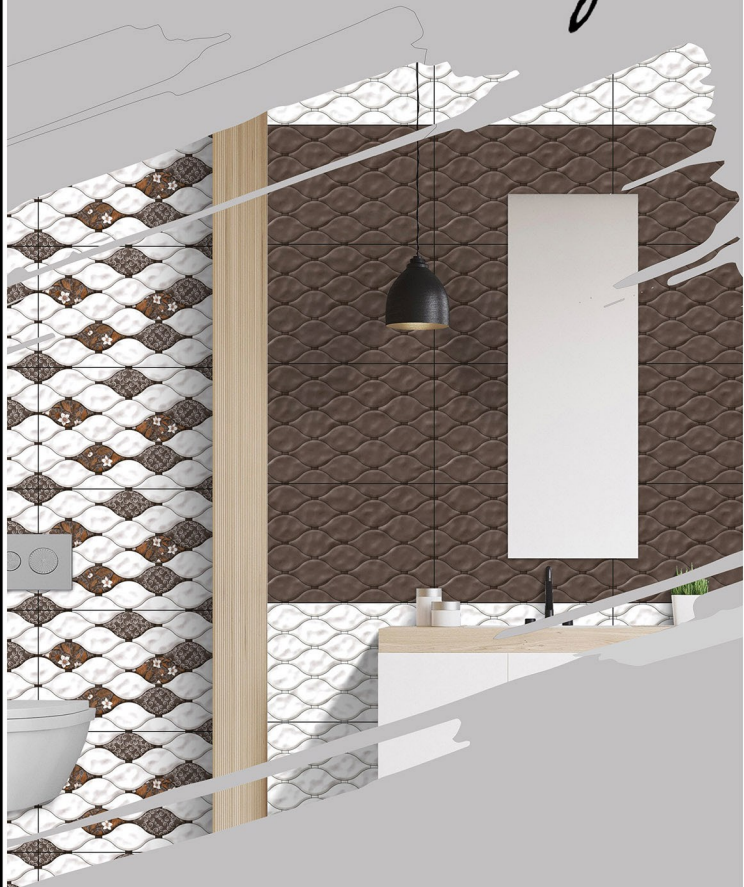

# Collection

glossy  
300x450 MM

WHITE 12

CEDAR 12

CEDAR 12 HL-1

F E E L I K E  
*Luxury*